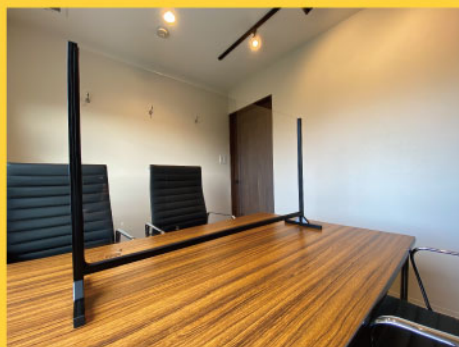

オフィスの印象、スツキリ・スマート！