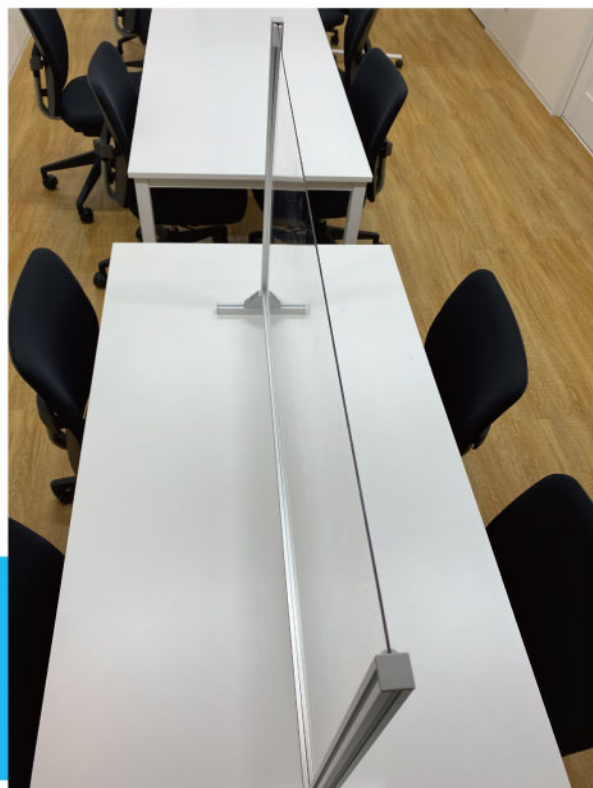

パーテーションをもっと自由に！

ア ルミスタンドパーテーションにはもうひとつの特長があります。それはなんといっても自由度の高さ。組み合わせ方やパネル本体の高さ・幅・下部の空きを設置場所にに応じてオーダーメイドで作ることができます。

持ち運びもラクラク！

フレームはアルミ、パネルはPETの軽量コンビだから女性でも持ち運びも簡単です！

コの字型

対面だけでなく、左右への飛沫も防止。下部の空きにゆとりを設けて、書類の受け渡しもスムーズに。

コーナー部の設置に適したサイド型。2方向に伸びた台座フレームで安定感もばっちり！