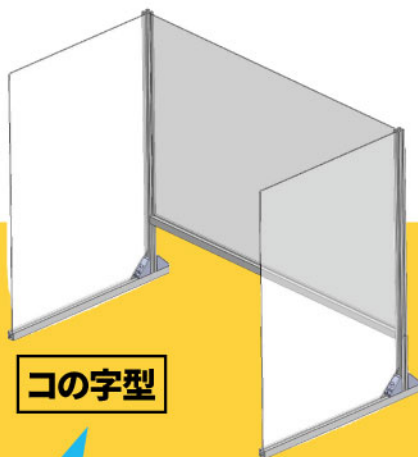

パーテーションをもっと自由に！

ア ルミスタンドパーテーションにはもうひとつの特長があります。それはなんといっても自由度の高さ。組み合わせ方やパネル本体の高さ・幅・下部の空きを設置場所にに応じてオーダーメイドで作ることができます。

持ち運びもラクラク！

フレームはアルミ、パネルはPETの軽量コンビだから女性でも持ち運びも簡単です！

コの字型

対面だけでなく、左右への飛沫も防止。下部の空きにゆとりを設けて、書類の受け渡しもスムーズに。

コーナー部の設置に適したサイド型。2方向に伸びた台座フレームで安定感もばっちり！