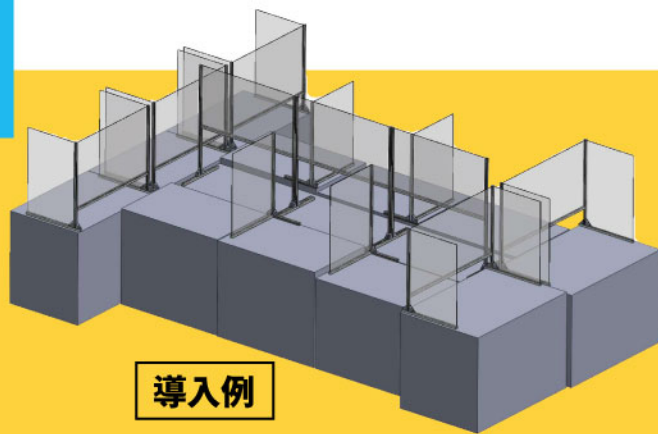

# パーテーションをもっと自由に！

**ア** ルミスタンドパーテーションにはもうひとつの特長があります。それはなんといっても自由度の高さ。組み合わせ方やパネル本体の高さ・幅・下部の空きを設置場所にに応じてオーダーメイドで作ることができます。

## 持ち運びもラクラク！

フレームはアルミ、パネルはPETの軽量コンビだから女性でも持ち運びも簡単です！

**コの字型**

対面だけでなく、左右への飛沫も防止。下部の空きにゆとりを設けて、書類の受け渡しもスムーズに。

コーナー部の設置に適したサイド型。2方向に伸びた台座フレームで安定感もばっちり！

**サイド型**

**導入例**

デスクの高さがバラバラのオフィスでもパーツを組み合わせてしっかり対応！見た目の印象も良くなります。